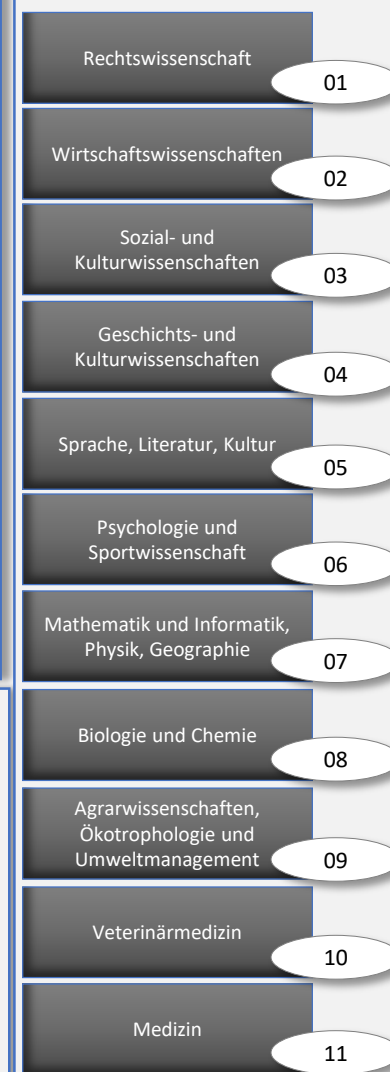

Organigramm Justus-Liebig-Universität Gießen

Gremien

Senat	Erweiterter Senat
Hochschulrat	Erweitertes Präsidium
Fachbereichsräte	Dekanate

Präsidium

Personalvertretung

Personalrat
Schwerbehindertenvertretung
Jugend- und Auszubildendenvertretung

Präsidialverwaltung

Stabsabteilungen

Dezernate

Fachbereiche

Fachbereichsübergreifende Einrichtungen

Beauftragte

Arbeitssicherheit	Brandschutz	Datenschutz
Frauen und Gleichstellung	Gefahrstoffe	Gentechnik
Gleitzeit	Inklusion	IT-Sicherheit
Korruptionsprävention	Nachhaltigkeit	Strahlenschutz
Suchtprobleme	Tierschutz	Meldestelle (Hinweisgeberschutz)