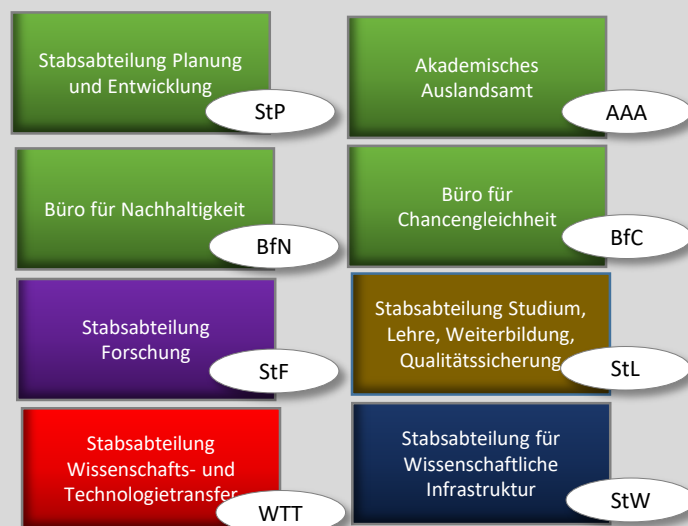

Organigramm Justus-Liebig-Universität Gießen

Gremien

Senat	Erweiterter Senat
Hochschulrat	Erweitertes Präsidium
Fachbereichsräte	Dekanate

Präsidium

Personalvertretung

Personalrat
Schwerbehindertenvertretung
Jugend- und Auszubildendenvertretung

Präsidialverwaltung

Stabsabteilungen

Dezernate

Fachbereiche

Fachbereichsübergreifende Einrichtungen

Beauftragte

Arbeitssicherheit	Brandschutz	Datenschutz
Frauen und Gleichstellung	Gefahrstoffe	Gentechnik
Gleitzeit	Inklusion	IT-Sicherheit
Korruptionsprävention	Nachhaltigkeit	Strahlenschutz
Suchtprobleme	Tierschutz	Meldestelle (Hinweisgeberschutz)

Service- und Technische Einrichtungen