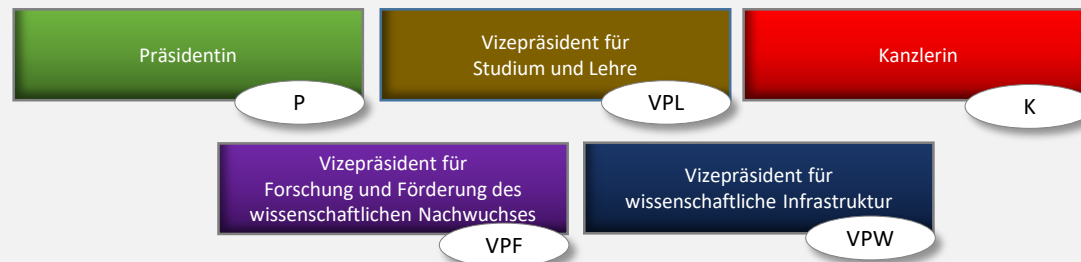

Organigramm Justus-Liebig-Universität Gießen

Gremien

Senat	Erweiterter Senat
Hochschulrat	Erweitertes Präsidium
Fachbereichsräte	Dekanate

Präsidium

Personalvertretung

Personalrat
Schwerbehindertenvertretung
Jugend- und Auszubildendenvertretung

Präsidialverwaltung

Stabsabteilungen

Dezernate

Fachbereiche

Fachbereichsübergreifende Einrichtungen

Beauftragte

Arbeitssicherheit	Brandschutz	Datenschutz
Frauen und Gleichstellung	Gefahrstoffe	Gentechnik
Gleitzeit	Inklusion	IT-Sicherheit
Korruptionsprävention	Nachhaltigkeit	Strahlenschutz
Suchtprobleme	Tierschutz	Meldestelle (Hinweisgeberschutz)