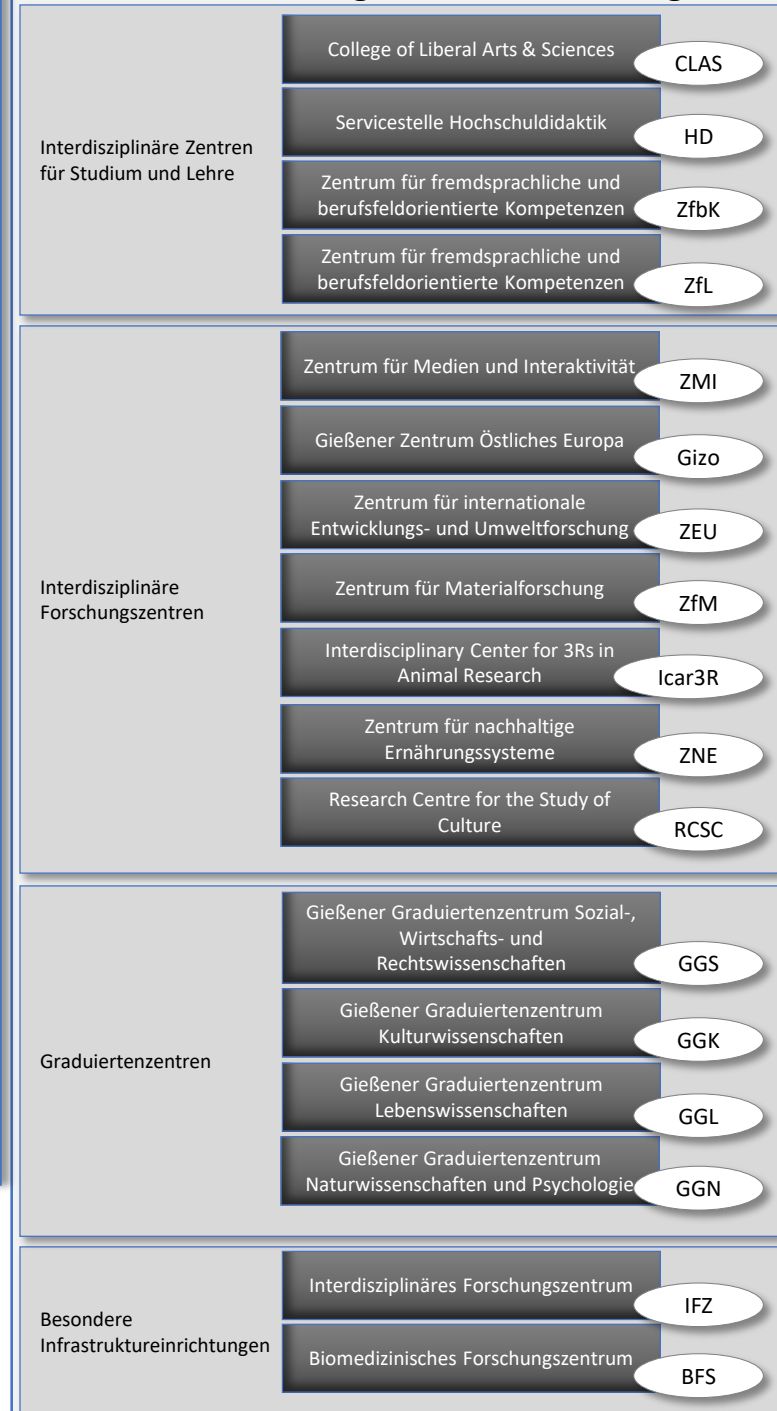

Organigramm Justus-Liebig-Universität Gießen

Gremien

Senat	Erweiterter Senat
Hochschulrat	Erweitertes Präsidium
Fachbereichsräte	Dekanate

Präsidium

Personalvertretung

Personalrat
Schwerbehindertenvertretung
Jugend- und Auszubildendenvertretung

Präsidialverwaltung

Stabsabteilungen

Dezernate

Fachbereiche

Fachbereichsübergreifende Einrichtungen

Beauftragte

Arbeitssicherheit	Brandschutz	Datenschutz
Frauen und Gleichstellung	Gefahrstoffe	Gentechnik
Gleitzeit	Inklusion	IT-Sicherheit
Korruptionsprävention	Nachhaltigkeit	Strahlenschutz
Suchtprobleme	Tierschutz	Meldestelle (Hinweisgeberschutz)

Service- und Technische Einrichtungen