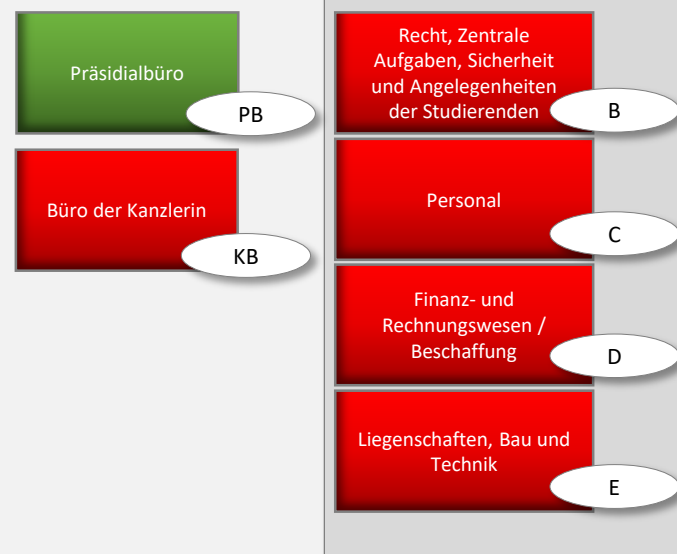

Organigramm Justus-Liebig-Universität Gießen

Gremien

Senat	Erweiterter Senat
Hochschulrat	Erweitertes Präsidium
Fachbereichsräte	Dekanate

Präsidium

Personalvertretung

Personalrat
Schwerbehindertenvertretung
Jugend- und Auszubildendenvertretung

Präsidialverwaltung

Stabsabteilungen

Dezernate

Fachbereiche

Fachbereichsübergreifende Einrichtungen

Beauftragte

Arbeitssicherheit	Brandschutz	Datenschutz
Frauen und Gleichstellung	Gefahrstoffe	Gentechnik
Gleitzeit	Inklusion	IT-Sicherheit
Korruptionsprävention	Nachhaltigkeit	Strahlenschutz
Suchtprobleme	Tierschutz	Meldestelle (Hinweisgeberschutz)