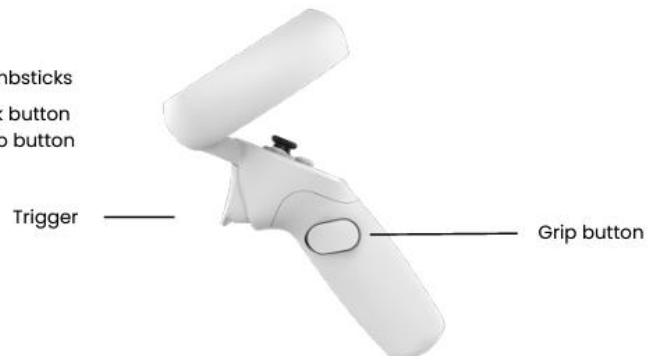

Datenblatt Pico Neo 3 Pro

Hardware

Spezifikationen

Headset

Kabellos

Abmessung und Gewicht

190mm (Länge) x 135mm (Breite) x 112mm (Höhe)
Gesamtgewicht: 673g

Computerplattform

Display

Bildschirm: 5,5 Zoll x 1 SFR TFT
Auflösung: 3664 x 1920 Pixel
PPI: 773
Aktualisierungsrate: 72/90 Hz

Optik

FOV: 98
Objektiv: Fresnel
IPD: PICO Neo3 Pro
Physikalische Einstellung: 58/63,5/69 mm
Augenschutz: Diese Funktion ist vom TÜV Rheinland für schwaches
Blaulicht zertifiziert und kann in den Systemeinstellungen aktiviert
werden

Sensor

9-Achsen-Sensor: 1 kHz Abtastfrequenz
P-Sensor: Gesichtsnäherungssensor

Interaktion

Controller: 2 x 6DoF-Controller mit optischer Positionierung und
linearen Resonanzaktoren
Taste: Ein/Aus, App (Zurück), Auslöser, Home, Lauter, Leiser

Controller

Batterie AA

Design und Ergonomik	Riemen: Elite-Riemen mit der Riemenwählscheibe, die Seitenriemen lassen sich zum schnellen Tragen nach oben drehen Schaum: Bequem und austauschbar Ergonomisches Design: Das Headset auf der Vorderseite und der Akku auf der Rückseite sorgen für eine gute Gewichtsverteilung und damit für ein angenehmes Tragegefühl
Leistung	Laden: Unterstützung von QC3.0 Akku: 5300 mAh
Audio	Lautsprecher: Integrierte Stereo-Doppellautsprecher Mikrofon: Omnidirektionales Doppelmikrofon mit Rauschunterdrückung
Datenübertragung	USB Typ-C 3.0: 1. USB3.0-Datenübertragung 2. 5 V / 1 A Skalierbare OTG-Stromversorgung 3. USB 3.0 OTG-Skalierbarkeit (Adapterkabel erforderlich) 4. Videoausgang über DP (Inhalte können mit einem Adapterkabel unterbrechungsfrei vom Headset auf den Fernseher übertragen werden) DP: Erleben Sie SteamVR in 4K, indem Sie es mit dem DP-Kabel an Ihren PC anschließen 3,5 mm Klinke: Unterstützt Stereo-Ohrhörer von Drittanbietern
Anzeige	LED-Anzeige: Ein dreifarbiges LED-Licht zeigt an, ob das Gerät ein-/ausgeschaltet ist oder geladen wird
Erscheinungsdatum	2021
Für Brillenträger geeignet?	Ja
Store	Pico Store
