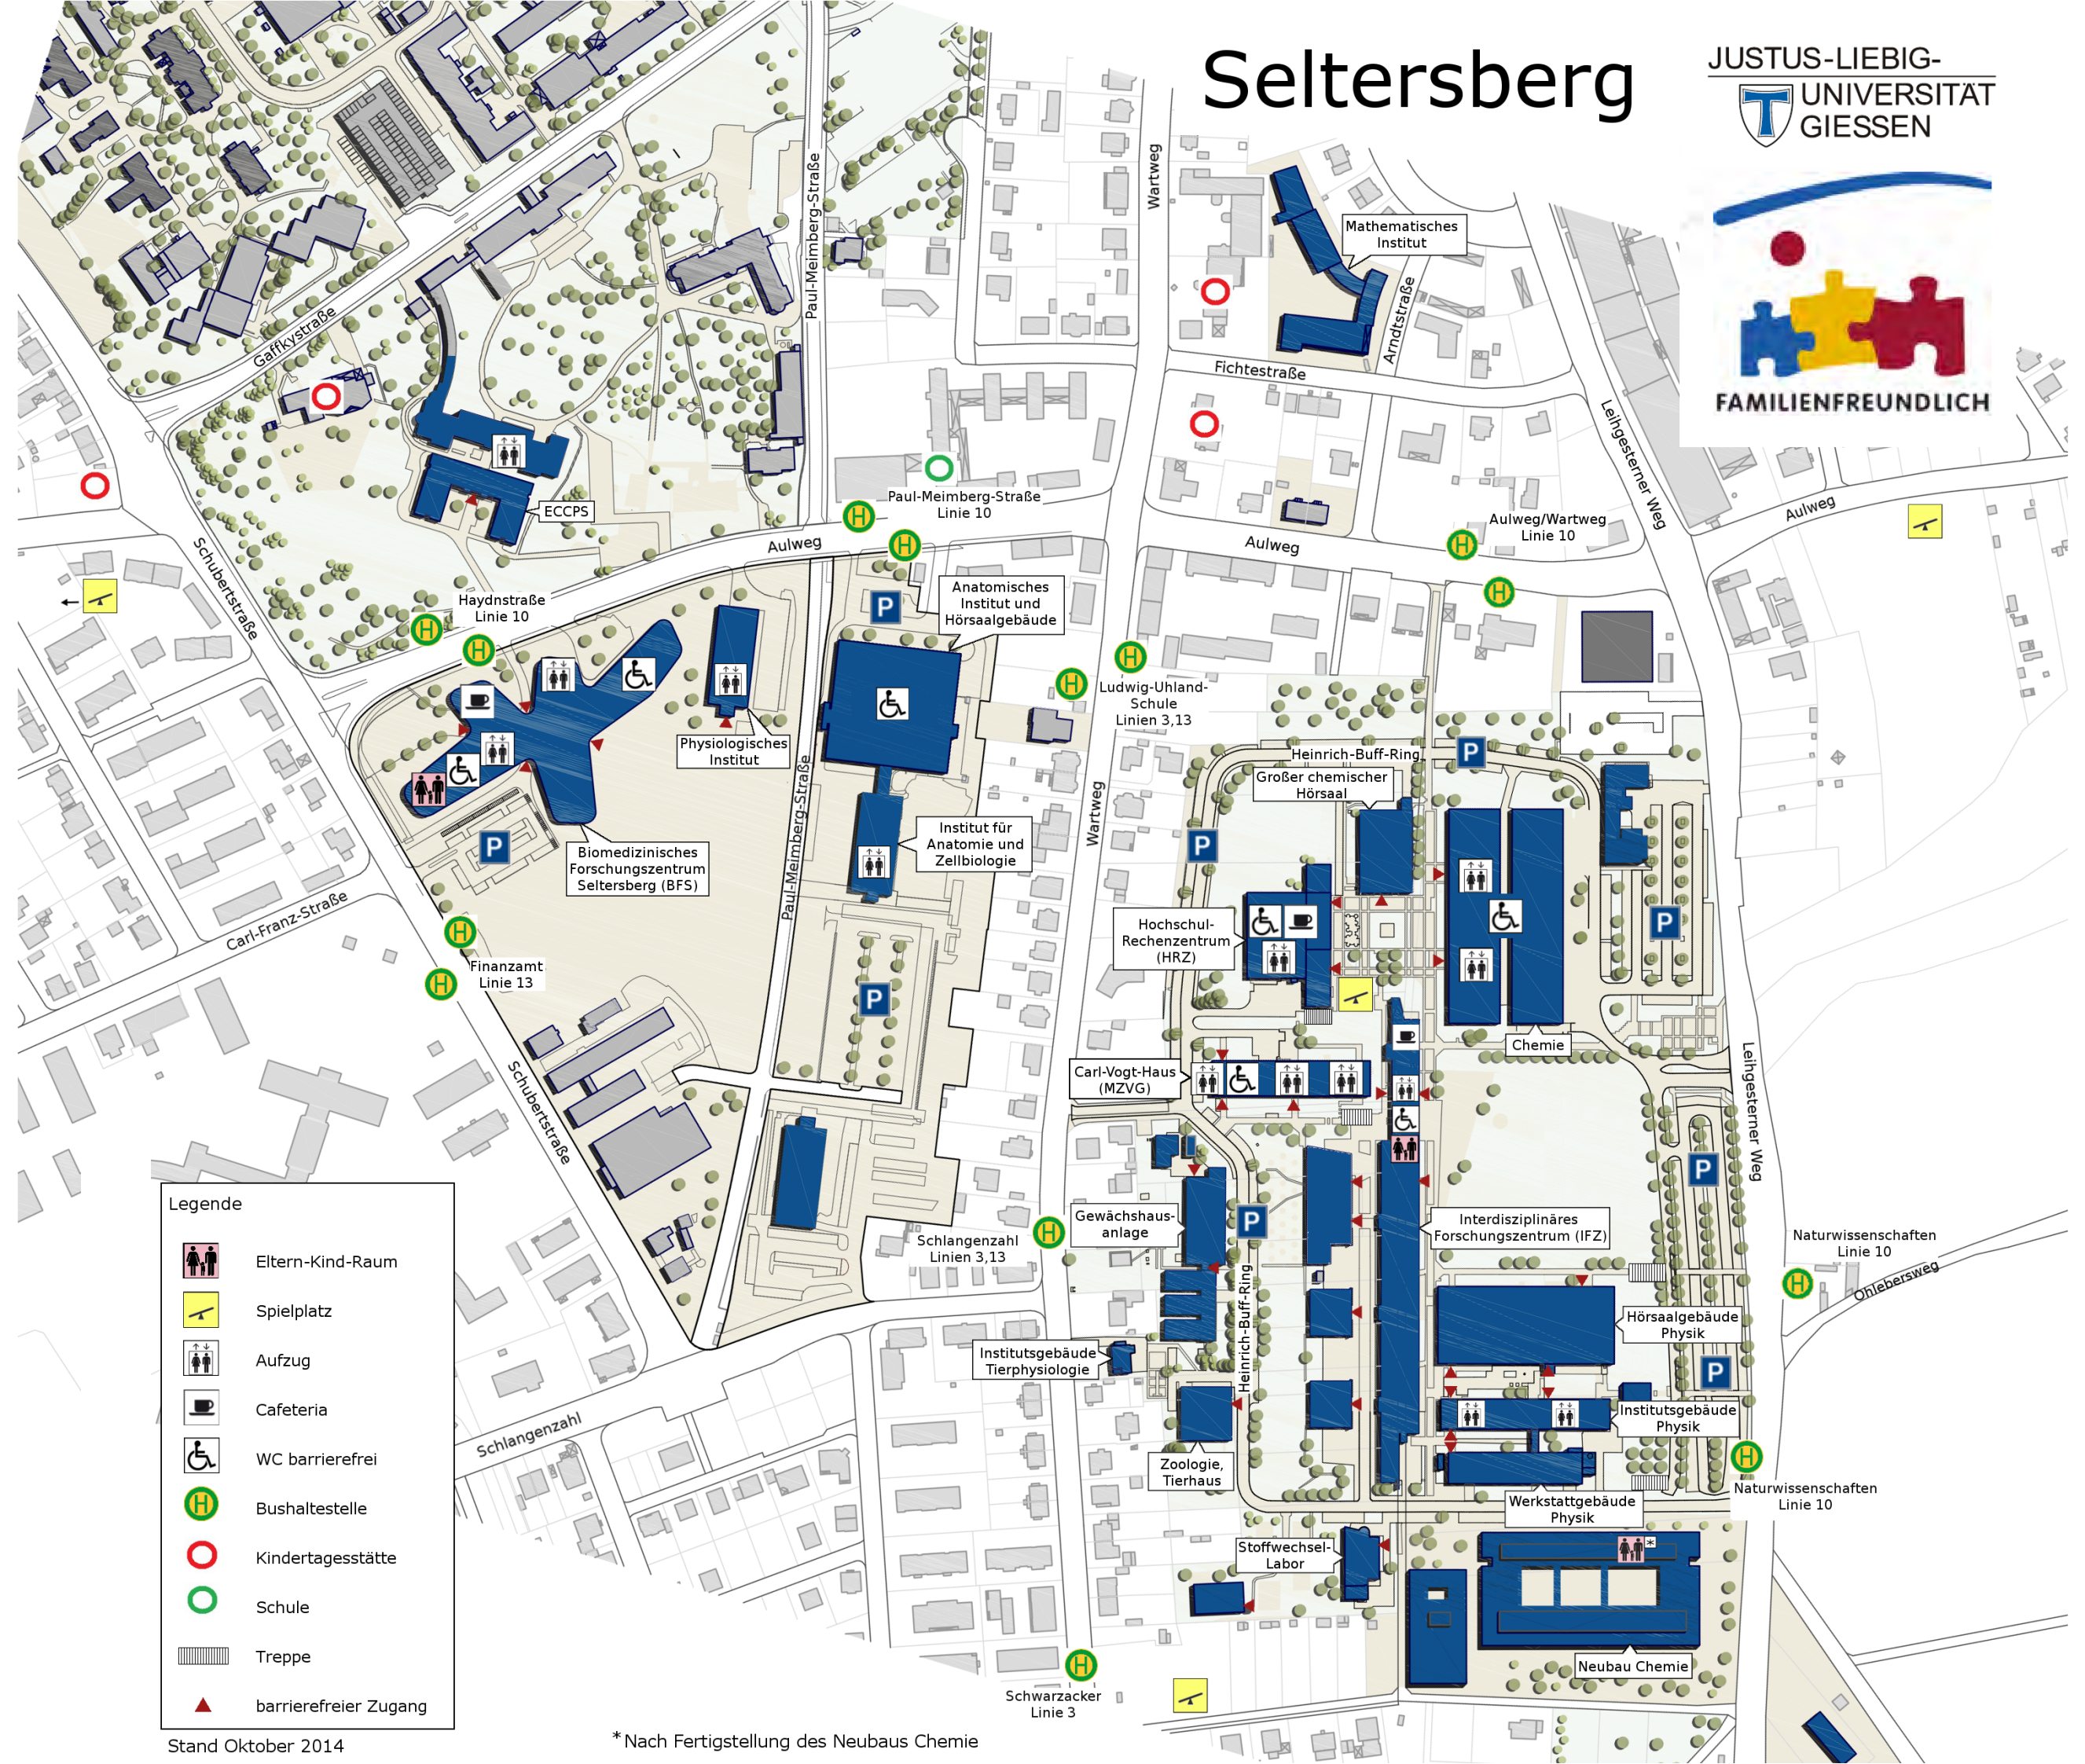

Seltersberg

Legende

	Eltern-Kind-Raum
	Spielplatz
	Aufzug
	Cafeteria
	WC barrierefrei
	Bushaltestelle
	Kindertagesstätte
	Schule
	Treppe
	barrierefreier Zugang

Stand Oktober 2014

* Nach Fertigstellung des Neubaus Chemie