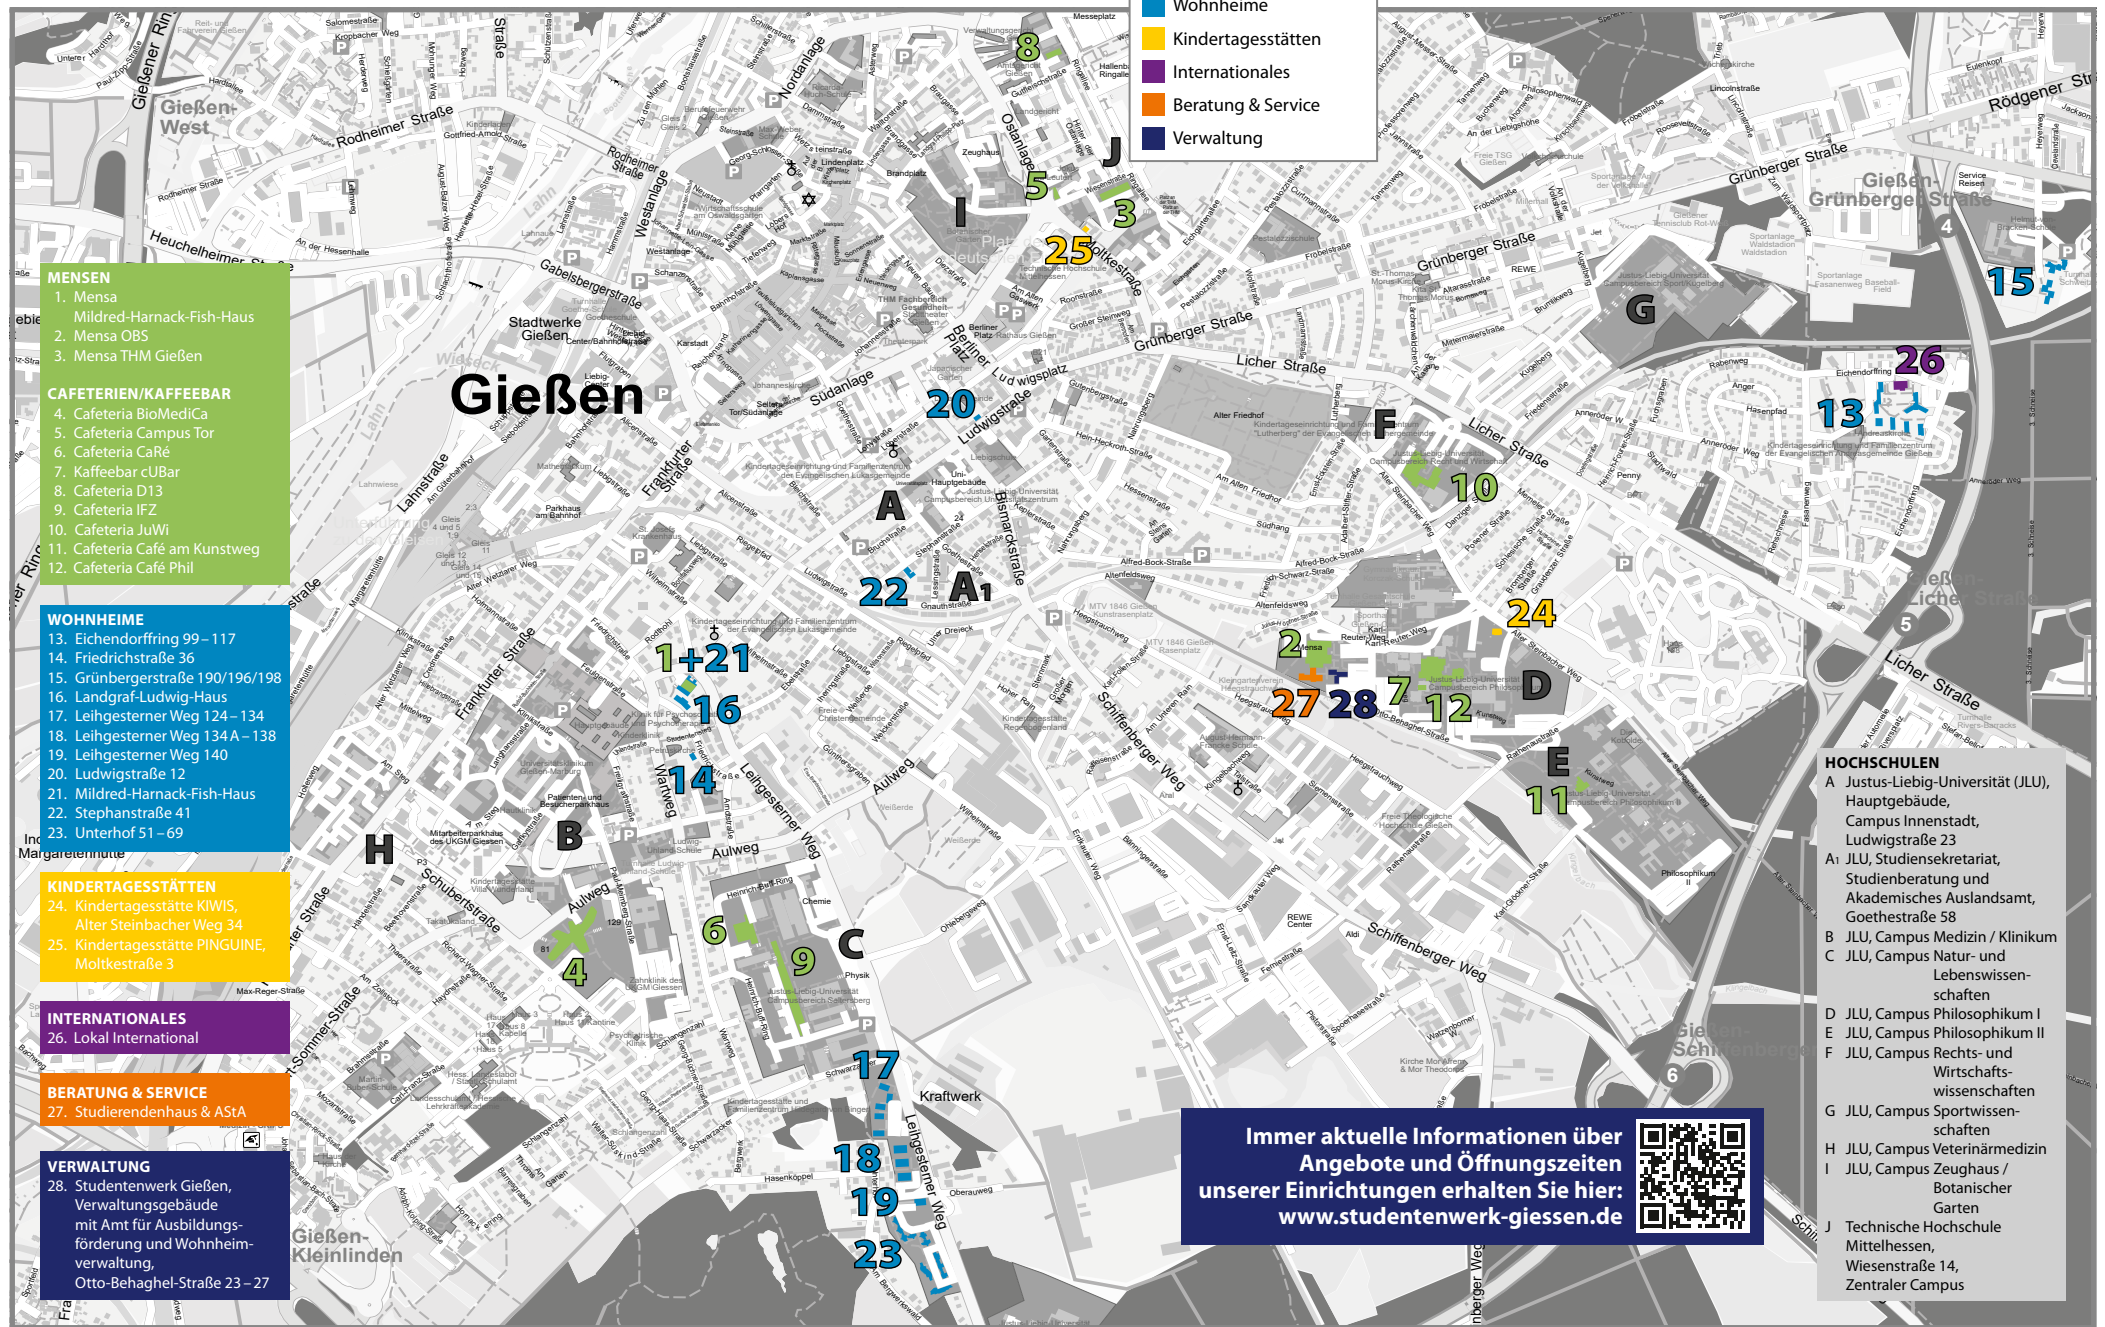

ZEICHENERKLÄRUNG

- Mensen, Cafeterien & Kaffeebar
- Wohnheime
- Kindertagesstätten
- Internationales
- Beratung & Service
- Verwaltung

1. **MENSEN**
1. Mensa
  4. Mildred-Harnack-Fish-Haus
  2. Mensa OBS
  3. Mensa THM Gießen
3. **CAFETERIEN/KAFFEEBAR**
4. Cafeteria BioMediCa
  5. Cafeteria Campus Tor
  6. Cafeteria CaRé
  7. Kaffeebar cUBar
  8. Cafeteria D13
  9. Cafeteria IFZ
  10. Cafeteria JuWi
  11. Cafeteria Café am Kunstweg
  12. Cafeteria Café Phil

1. **WOHNHEIME**
13. Eichendorffring 99 – 117
  14. Friedrichstraße 36
  15. Grünbergerstraße 190/196/198
  16. Landgraf-Ludwig-Haus
  17. Leihgesterner Weg 124 – 134
  18. Leihgesterner Weg 134 A – 138
  19. Leihgesterner Weg 140
  20. Ludwigstraße 12
  21. Mildred-Harnack-Fish-Haus
  22. Stephanstraße 41
  23. Unterhof 51 – 69

1. **KINDERTAGESSTÄTTEN**
24. Kindertagesstätte KIWIS, Alter Steinbacher Weg 34
  25. Kindertagesstätte PINGUINE, Moltkestraße 3

1. **INTERNATIONALES**
26. Lokal International

1. **BERATUNG & SERVICE**
27. Studierendehaus & AStA

1. **VERWALTUNG**
28. Studentenwerk Gießen, Verwaltungsgebäude mit Amt für Ausbildungsförderung und Wohnheimverwaltung, Otto-Behagel-Straße 23 – 27

1. **HOCHSCHULEN**
2. A Justus-Liebig-Universität (JLU), Hauptgebäude, Campus Innenstadt, Ludwigstraße 23
   - A1 JLU, Studiensekretariat, Studienberatung und Akademisches Auslandsamt, Goethestraße 58
   - B JLU, Campus Medizin / Klinikum
   - C JLU, Campus Natur- und Lebenswissenschaften
   - D JLU, Campus Philosophikum I
   - E JLU, Campus Philosophikum II
   - F JLU, Campus Rechts- und Wirtschaftswissenschaften
   - G JLU, Campus Sportwissenschaften
   - H JLU, Campus Veterinärmedizin
   - I JLU, Campus Zeughaus / Botanischer Garten
   - J Technische Hochschule Mittelhessen, Wiesenstraße 14, Zentraler Campus

Immer aktuelle Informationen über Angebote und Öffnungszeiten unserer Einrichtungen erhalten Sie hier: www.studentenwerk-giessen.de