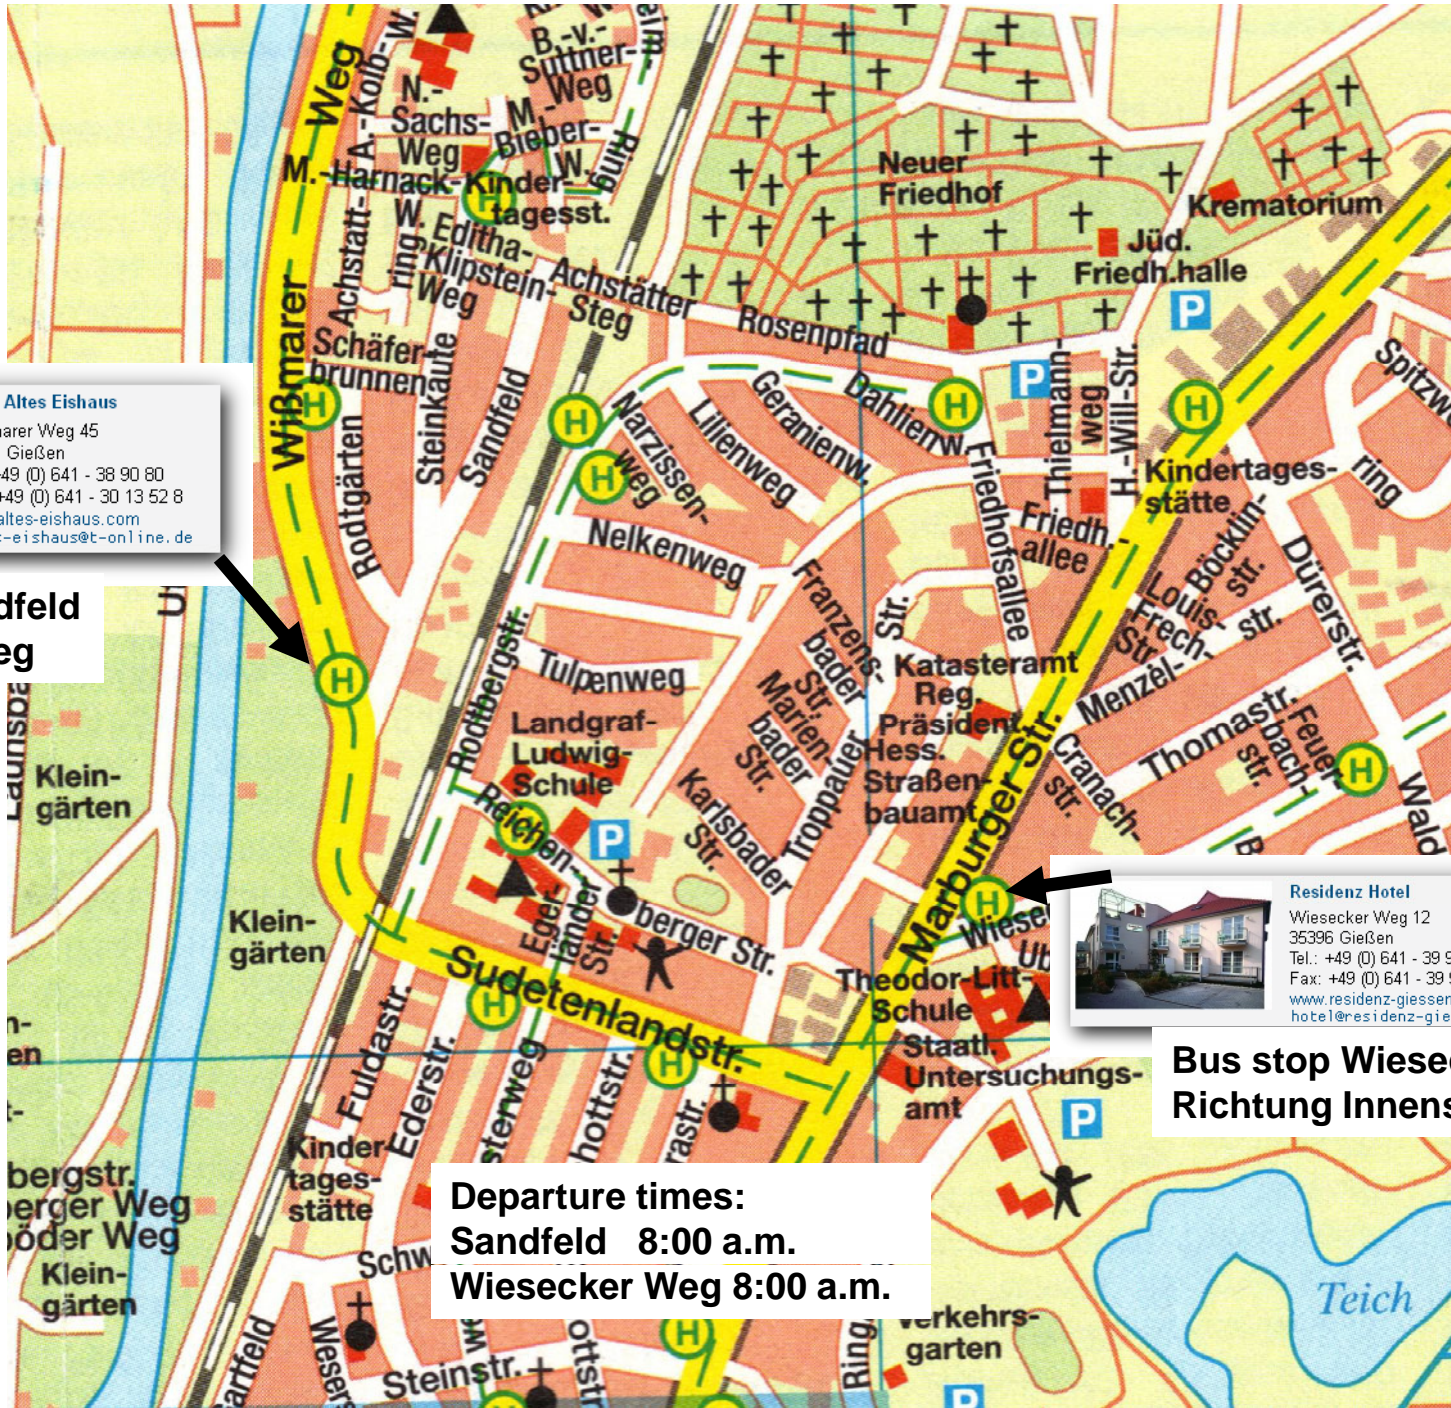

Hotel Altes Eishaus
 Weißmarer Weg 45
 35396 Gießen
 Tel.: +49 (0) 641 - 38 90 80
 Fax: +49 (0) 641 - 30 13 52 8
 www.altes-eishaus.com
 altes-eishaus@t-online.de

Bus stop Sandfeld / Weißmarer Weg

Residenz Hotel
 Wiesecker Weg 12
 35396 Gießen
 Tel.: +49 (0) 641 - 39 98 0
 Fax: +49 (0) 641 - 39 98 88
 www.residenz-giessen.de
 hotel@residenz-giessen.com

**Bus stop Wiesecker Weg
 Richtung Innenstadt**

**Departure times:
 Sandfeld 8:00 a.m.
 Wiesecker Weg 8:00 a.m.**